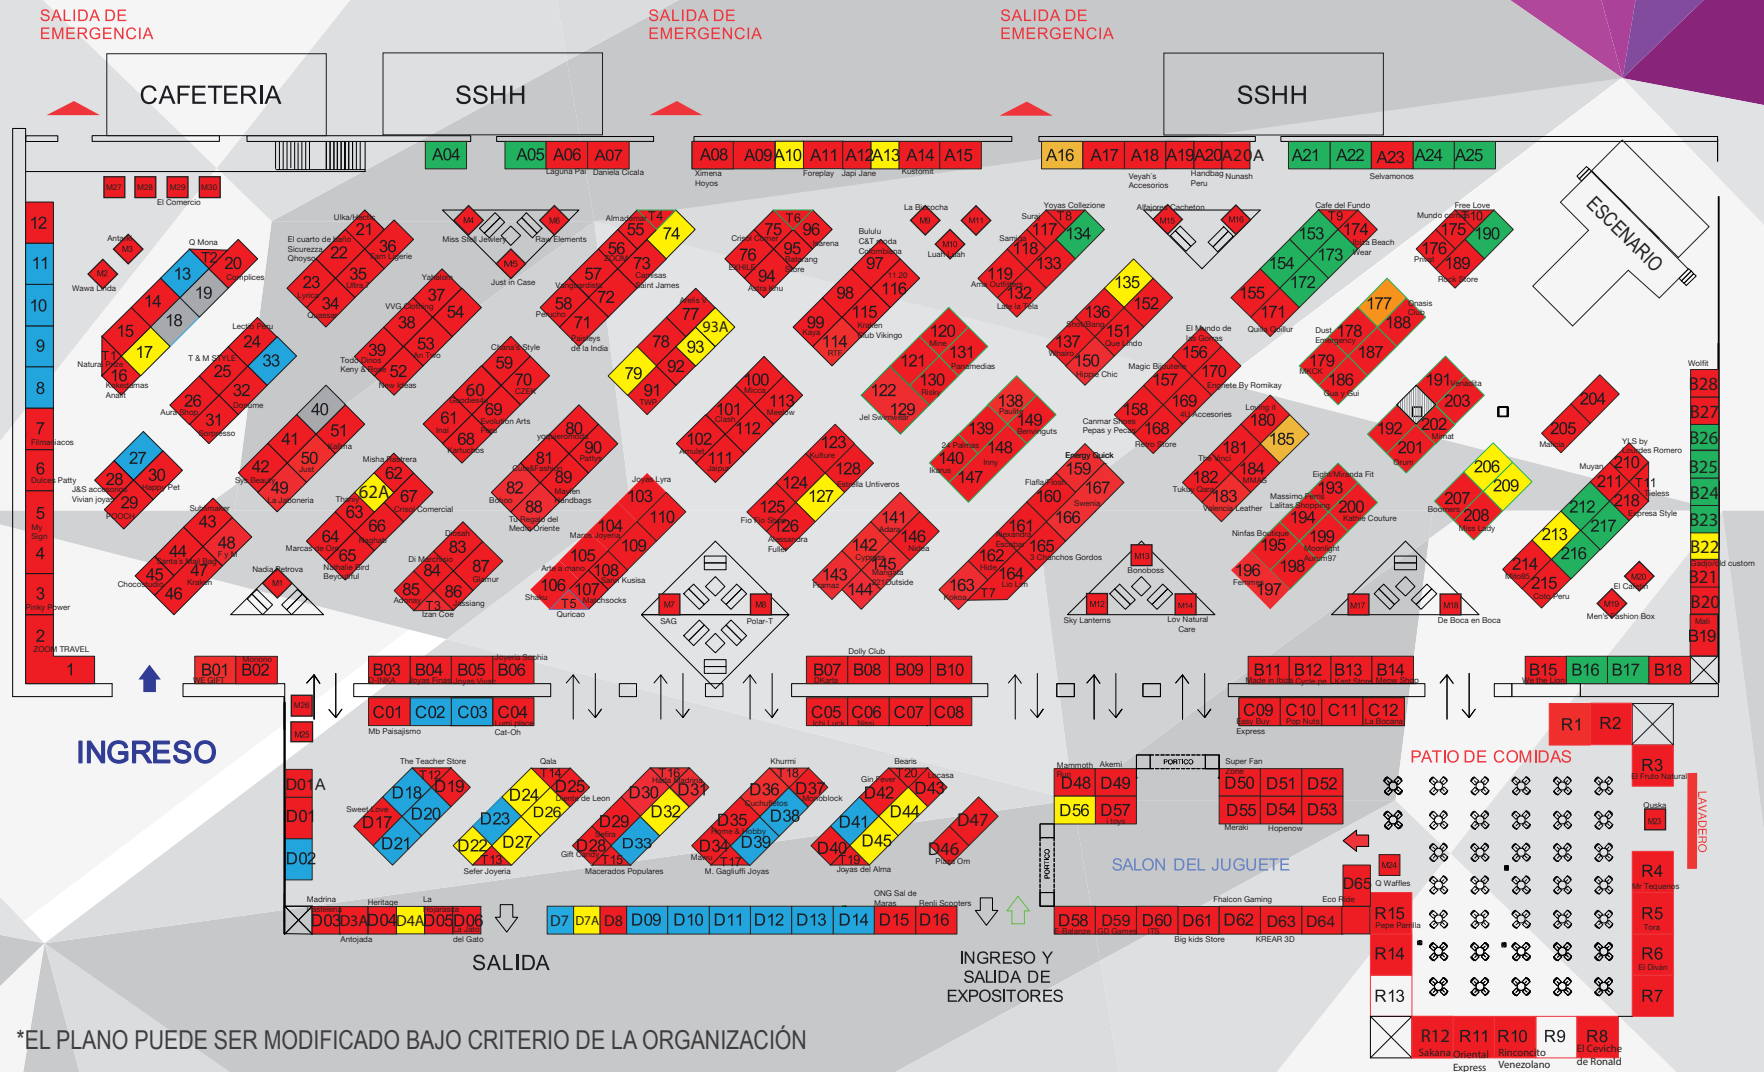

PLANO DE DISTRIBUCIÓN

*EL PLANO PUEDE SER MODIFICADO BAJO CRITERIO DE LA ORGANIZACIÓN

FERIA NAVIDEÑA JOCKEY

CENTRO DE EXPOSICIONES JOCKEY

13 al 25 Diciembre
2017

RUBROS DE STANDS

 Accesorios	 Joyería
 Belleza	 Juguetes
 Calzado	 Ropa
 Comida	 Ropa Madera
 Hogar	